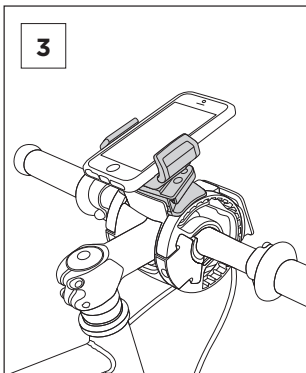

Thule Pack 'n Pedal Smartphone Attachment 100082

➤ Instructions

5 års garanti
years warranty
Jahre Garantie
ans de garantie