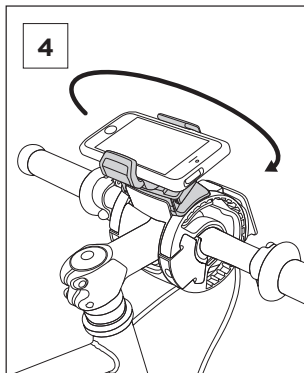

Thule Pack 'n Pedal Smartphone Attachment 100082

➤ Instructions

5 års garanti
years warranty
Jahre Garantie
ans de garantie