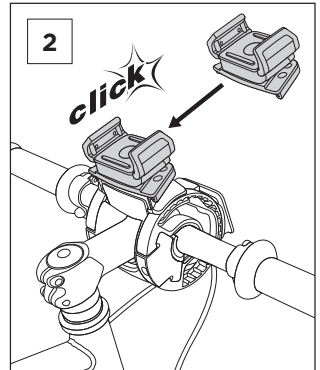

Thule Pack 'n Pedal Smartphone Attachment 100082

➤ Instructions

5 års garanti
years warranty
Jahre Garantie
ans de garantie